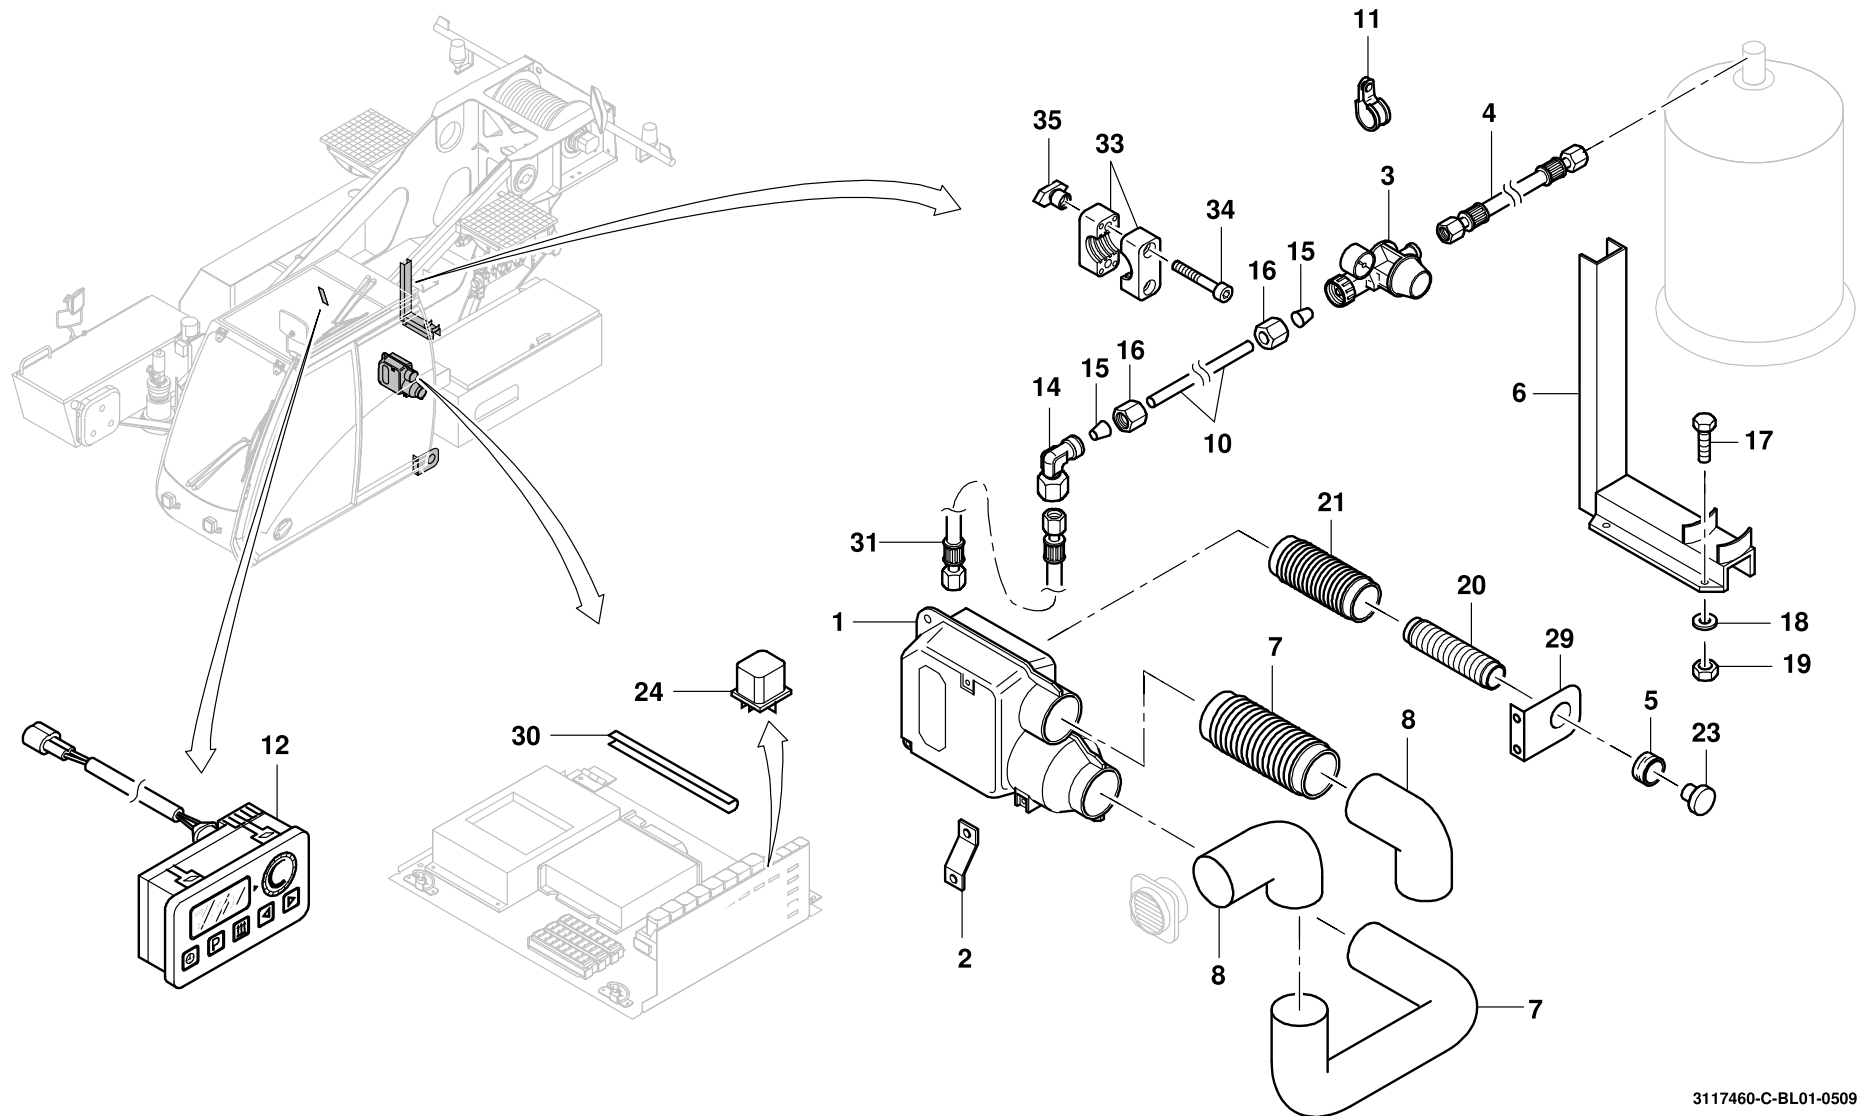

GROVE

GASHEIZUNG ZSB. OW
 GAS-HEATING, SUPERSTRUCTURE

BILDТАFЕL
 PICTORIAL DISPLAY

05.09

3117460-ETL C

1/1

GMK 3050
BE 753
G 296

3117460-C-BL01-0509-3055